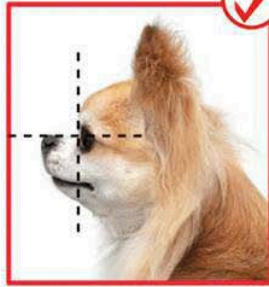

## Standardní přední a zadní úhlení

## Délka nosu (správně x nesprávně)

aqlla chihuahuas

**Stop a tvar nosu (správně x nesprávně)**

PELO CORTO

PELO LARGO

aqla chihuahuas

**Nasazení uší (správně x nesprávně)**

aqla chihuahuas

**Pohyb předních končetin (správně x nesprávně)**

aqlla chihuahuas

**Pohyb obou končetin (správně x nesprávně)**

aqlla chihuahuas

**Zpracovala Diana Šulcová, veškerý použitý materiál poskytl José Alberto Christiansen (CHS Aqlla - Peru), jemuž jsme za ochotu velmi vděční.**