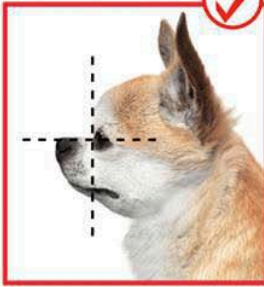

# Anatomie plemene Čivava

## Standardní přední a zadní úhlení

## Délka nosu (správně x nesprávně)

aqlla chihuahuas

**Stop a tvar nosu (správně x nesprávně)**

PELO CORTO

PELO LARGO

aqla chihuahuas

**Nasazení uší (správně x nesprávně)**

aqla chihuahuas