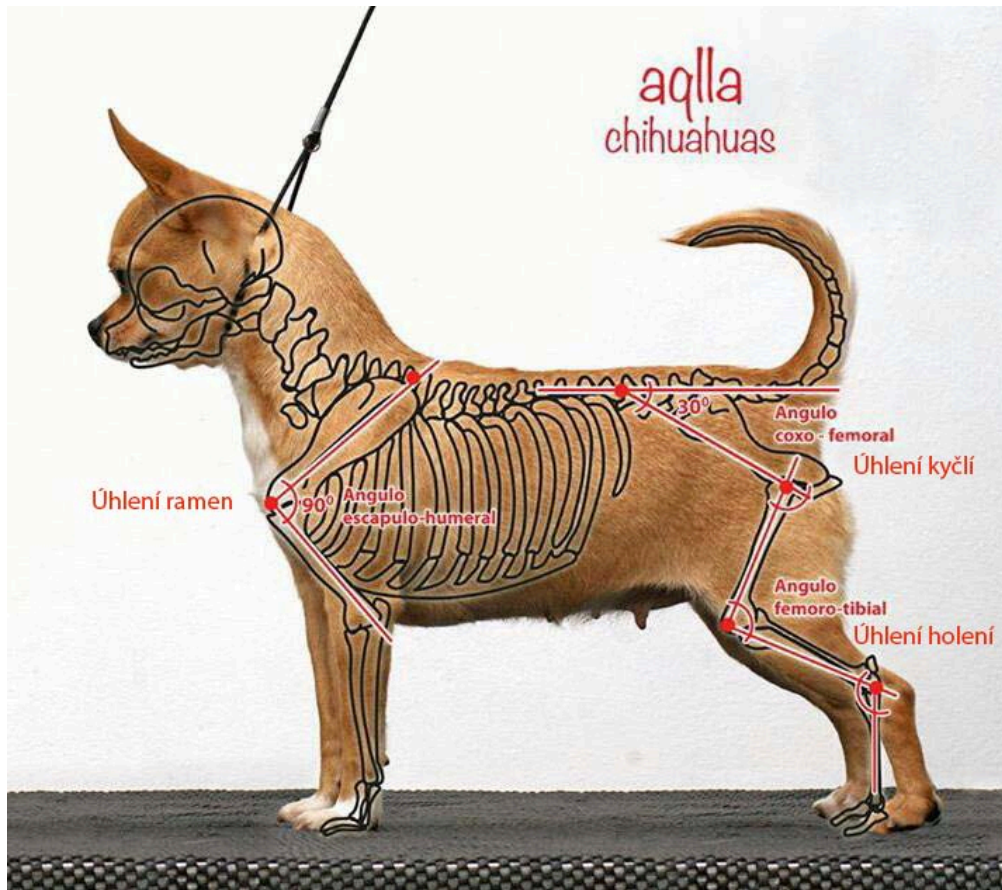

# Anatomie plemene Čivava

## Standardní přední a zadní úhlení

## Délka nosu (správně x nesprávně)

aqlla chihuahuas

**Stop a tvar nosu (správně x nesprávně)**

PELO CORTO

PELO LARGO

aqla chihuahuas

**Nasazení uší (správně x nesprávně)**

aqla chihuahuas

**Pohyb předních končetin (správně x nesprávně)**

aqlla chihuahuas

**Pohyb obou končetin (správně x nesprávně)**

aqlla chihuahuas

**Zpracovala Diana Šulcová, veškerý použitý materiál poskytl José Alberto Christiansen (CHS Aqlla - Peru), jemuž jsme za ochotu velmi vděční.**