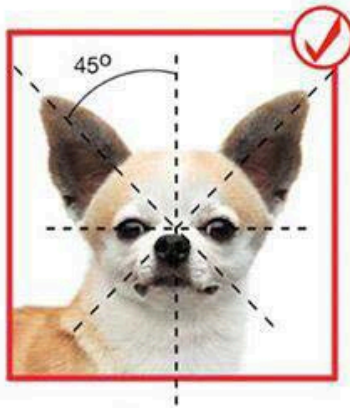

## Standardní přední a zadní úhlení

## Délka nosu (správně x nesprávně)

aqlla chihuahuas

**Stop a tvar nosu (správně x nesprávně)**

PELO CORTO

PELO LARGO

aqla chihuahuas

**Nasazení uší (správně x nesprávně)**

aqla chihuahuas

**Pohyb předních končetin (správně x nesprávně)**

aqlla chihuahuas

**Pohyb obou končetin (správně x nesprávně)**

aqlla chihuahuas

**Zpracovala Diana Šulcová, veškerý použitý materiál poskytl José Alberto Christiansen (CHS Aqlla - Peru), jemuž jsme za ochotu velmi vděční.**