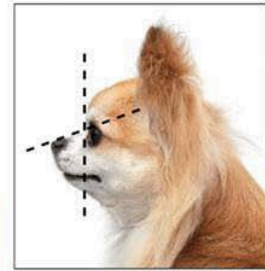

## Standardní přední a zadní úhlení

## Délka nosu (správně x nesprávně)

aqlla chihuahuas

**Stop a tvar nosu (správně x nesprávně)**

PELO CORTO

PELO LARGO

aqla chihuahuas

**Nasazení uší (správně x nesprávně)**

aqla chihuahuas

**Pohyb předních končetin (správně x nesprávně)**

aqlla chihuahuas

**Pohyb obou končetin (správně x nesprávně)**

aqlla chihuahuas

**Zpracovala Diana Šulcová, veškerý použitý materiál poskytl José Alberto Christiansen (CHS Aqlla - Peru), jemuž jsme za ochotu velmi vděční.**