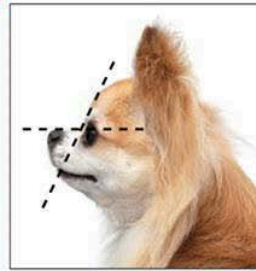

## Standardní přední a zadní úhlení

## Délka nosu (správně x nesprávně)

aqlla chihuahuas

**Stop a tvar nosu (správně x nesprávně)**

PELO CORTO

PELO LARGO

aqla chihuahuas

**Nasazení uší (správně x nesprávně)**

aqla chihuahuas

**Pohyb předních končetin (správně x nesprávně)**

aqlla chihuahuas

**Pohyb obou končetin (správně x nesprávně)**

aqlla chihuahuas

**Zpracovala Diana Šulcová, veškerý použitý materiál poskytl José Alberto Christiansen (CHS Aqlla - Peru), jemuž jsme za ochotu velmi vděční.**